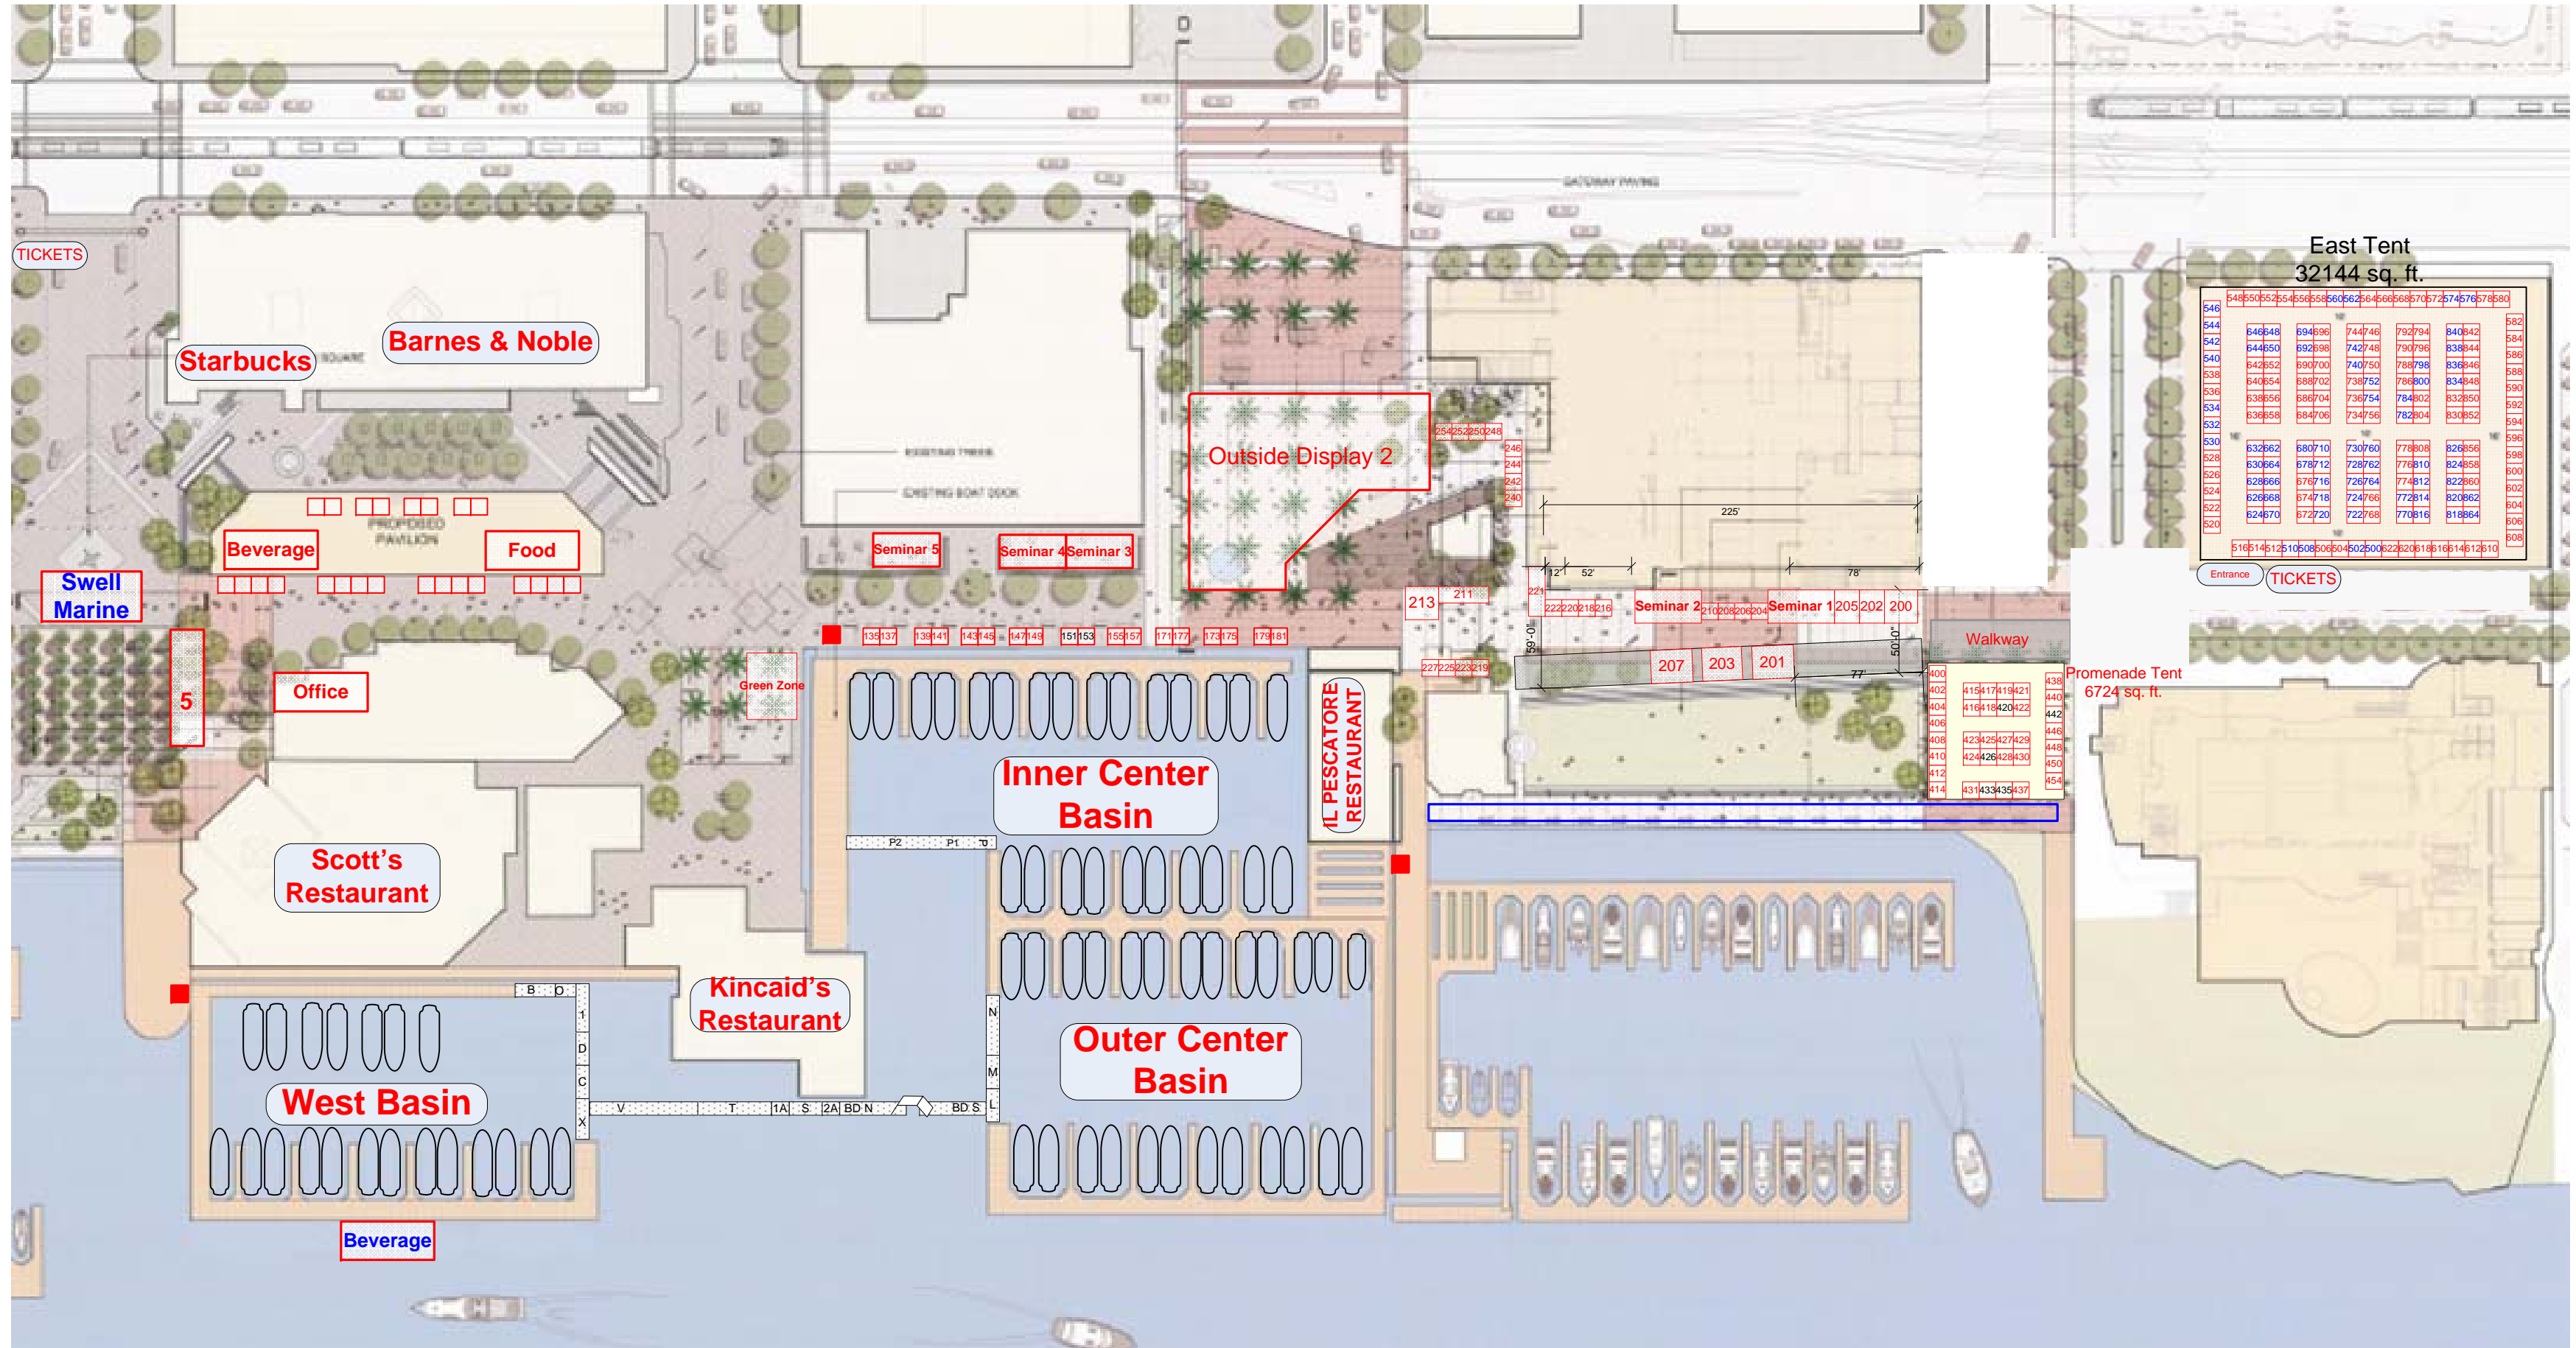

Strictly Sail® Pacific & Power Boat Expo

2009 April 15th – 19th

East Tent
32144 sq. ft.

540	646648	694696	744746	792794	840842	582
544	644650	692698	742748	790796	838844	586
540	642652	690700	740750	788798	836846	588
538	640654	688702	738752	786800	834848	590
536	638656	686704	736754	784802	832850	592
534	636658	684706	734756	782804	830852	594
532						
530	632662	680710	730760	778808	828856	596
528	630664	678712	728762	776810	826858	598
526	628666	676716	726764	774812	824860	600
524	626668	674718	724766	772814	822862	602
522	624670	672720	722768	770816	818864	604
520						606
518	618145	615105	612065	609025	606085	608

Entrance TICKETS